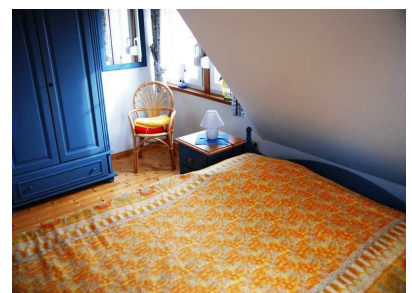

**Anreise:** ab 15.00 Uhr

**Abreise:** bis 11.00 Uhr

„Das Vogelhäuschen“, knuddelig eingerichtet, hat Schlafzimmer, Wohnzimmer mit TV, HiFi-Anlage, Balkon, Duschbad, Küchenzeile. Ausreichend Platz für 2 Personen.